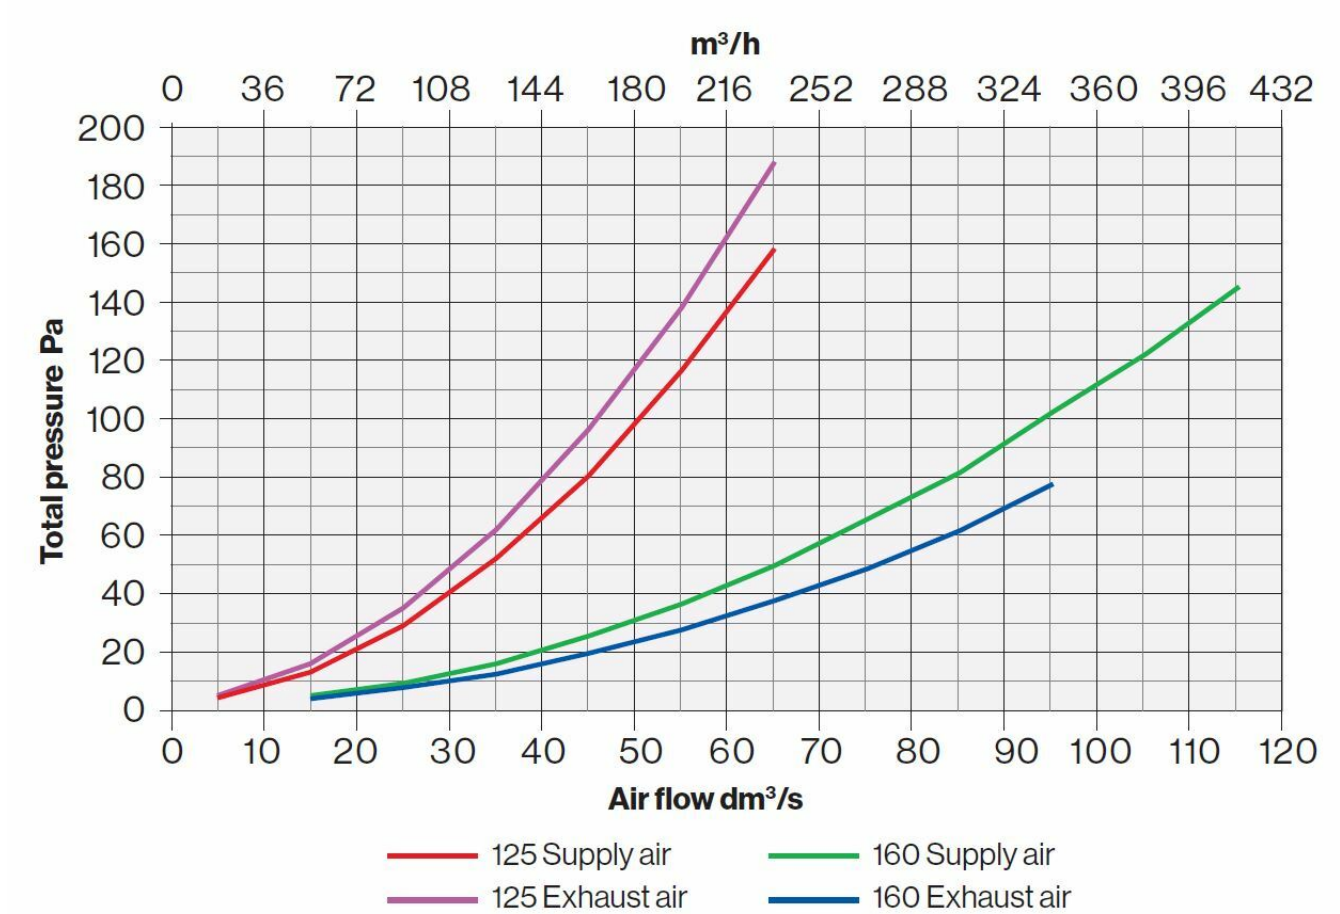

ROSS-TUULETUSPAALU 125/135

Vilpe Oy Ab

Kauppatie 9, FI-65610 Mustasaari
Telephone +358 20 123 3200

03.08.2023

Sales & Technical Support | FI +358 20 123 3233 | EN +358 20 123 3222 | RU +358 20 123 3290 | SE +46 70 511 2020 | PL +48 71 740 2623
myynti@sktuote.fi | sales@sktuote.fi

FI: Pidätämme oikeuden muutoksiin ilman ennakoilmoitusta.
SE: Vi reserverar oss för eventuella ändringar och fel i produktinformationen.
EN: We reserve the right to change these terms and conditions at any time.

RU: Мы оставляем за собой право на внесение изменений без предварительного уведомления.
PL: Zachowujemy prawo do zmian bez wcześniejszej informacji.
DE: Technische Änderungen behalten wir uns ohne vorherige Ankündigung vor.