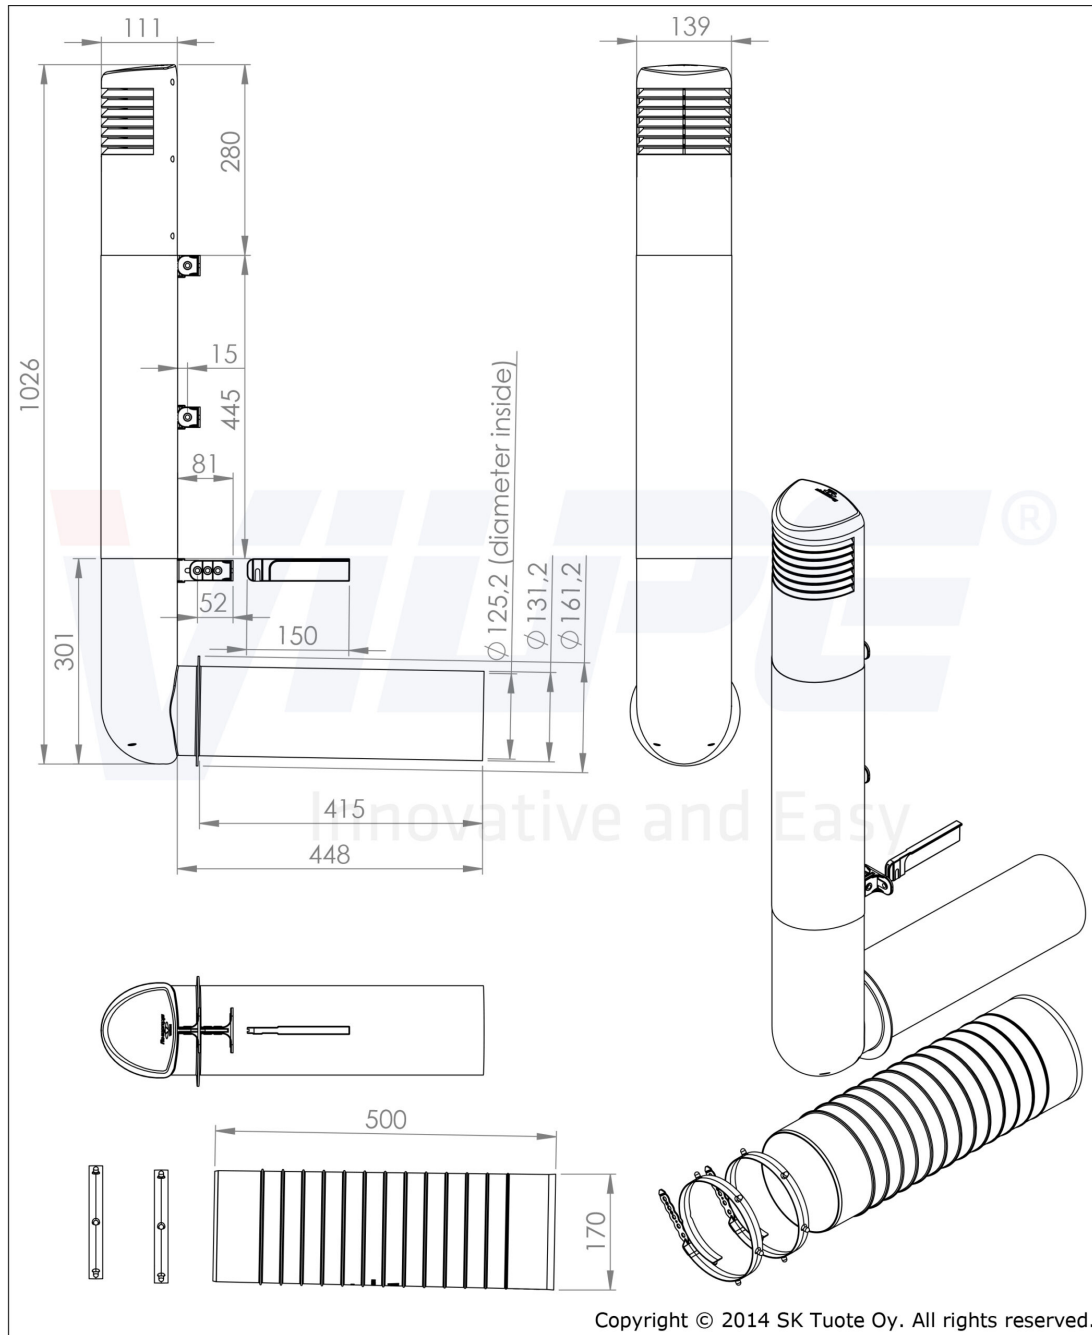

ROSS-TUULETUSPAALU 125/135

Vilpe Oy Ab

Kauppatie 9, FI-65610 Mustasaari
Telephone +358 20 123 3200

03.08.2023

Sales & Technical Support | FI +358 20 123 3233 | EN +358 20 123 3222 | RU +358 20 123 3290 | SE +46 70 511 2020 | PL +48 71 740 2623
myynti@sktuote.fi | sales@sktuote.fi

FI: Pidätämme oikeuden muutoksiin ilman ennakkoilmoitusta.
SE: Vi reserverar oss för eventuella ändringar och fel i produktinformationen.
EN: We reserve the right to change these terms and conditions at any time.

RU: Мы оставляем за собой право на внесение изменений без предварительного уведомления.
PL: Zachowujemy prawo do zmian bez wcześniejszej informacji.
DE: Technische Änderungen behalten wir uns ohne vorherige Ankündigung vor.